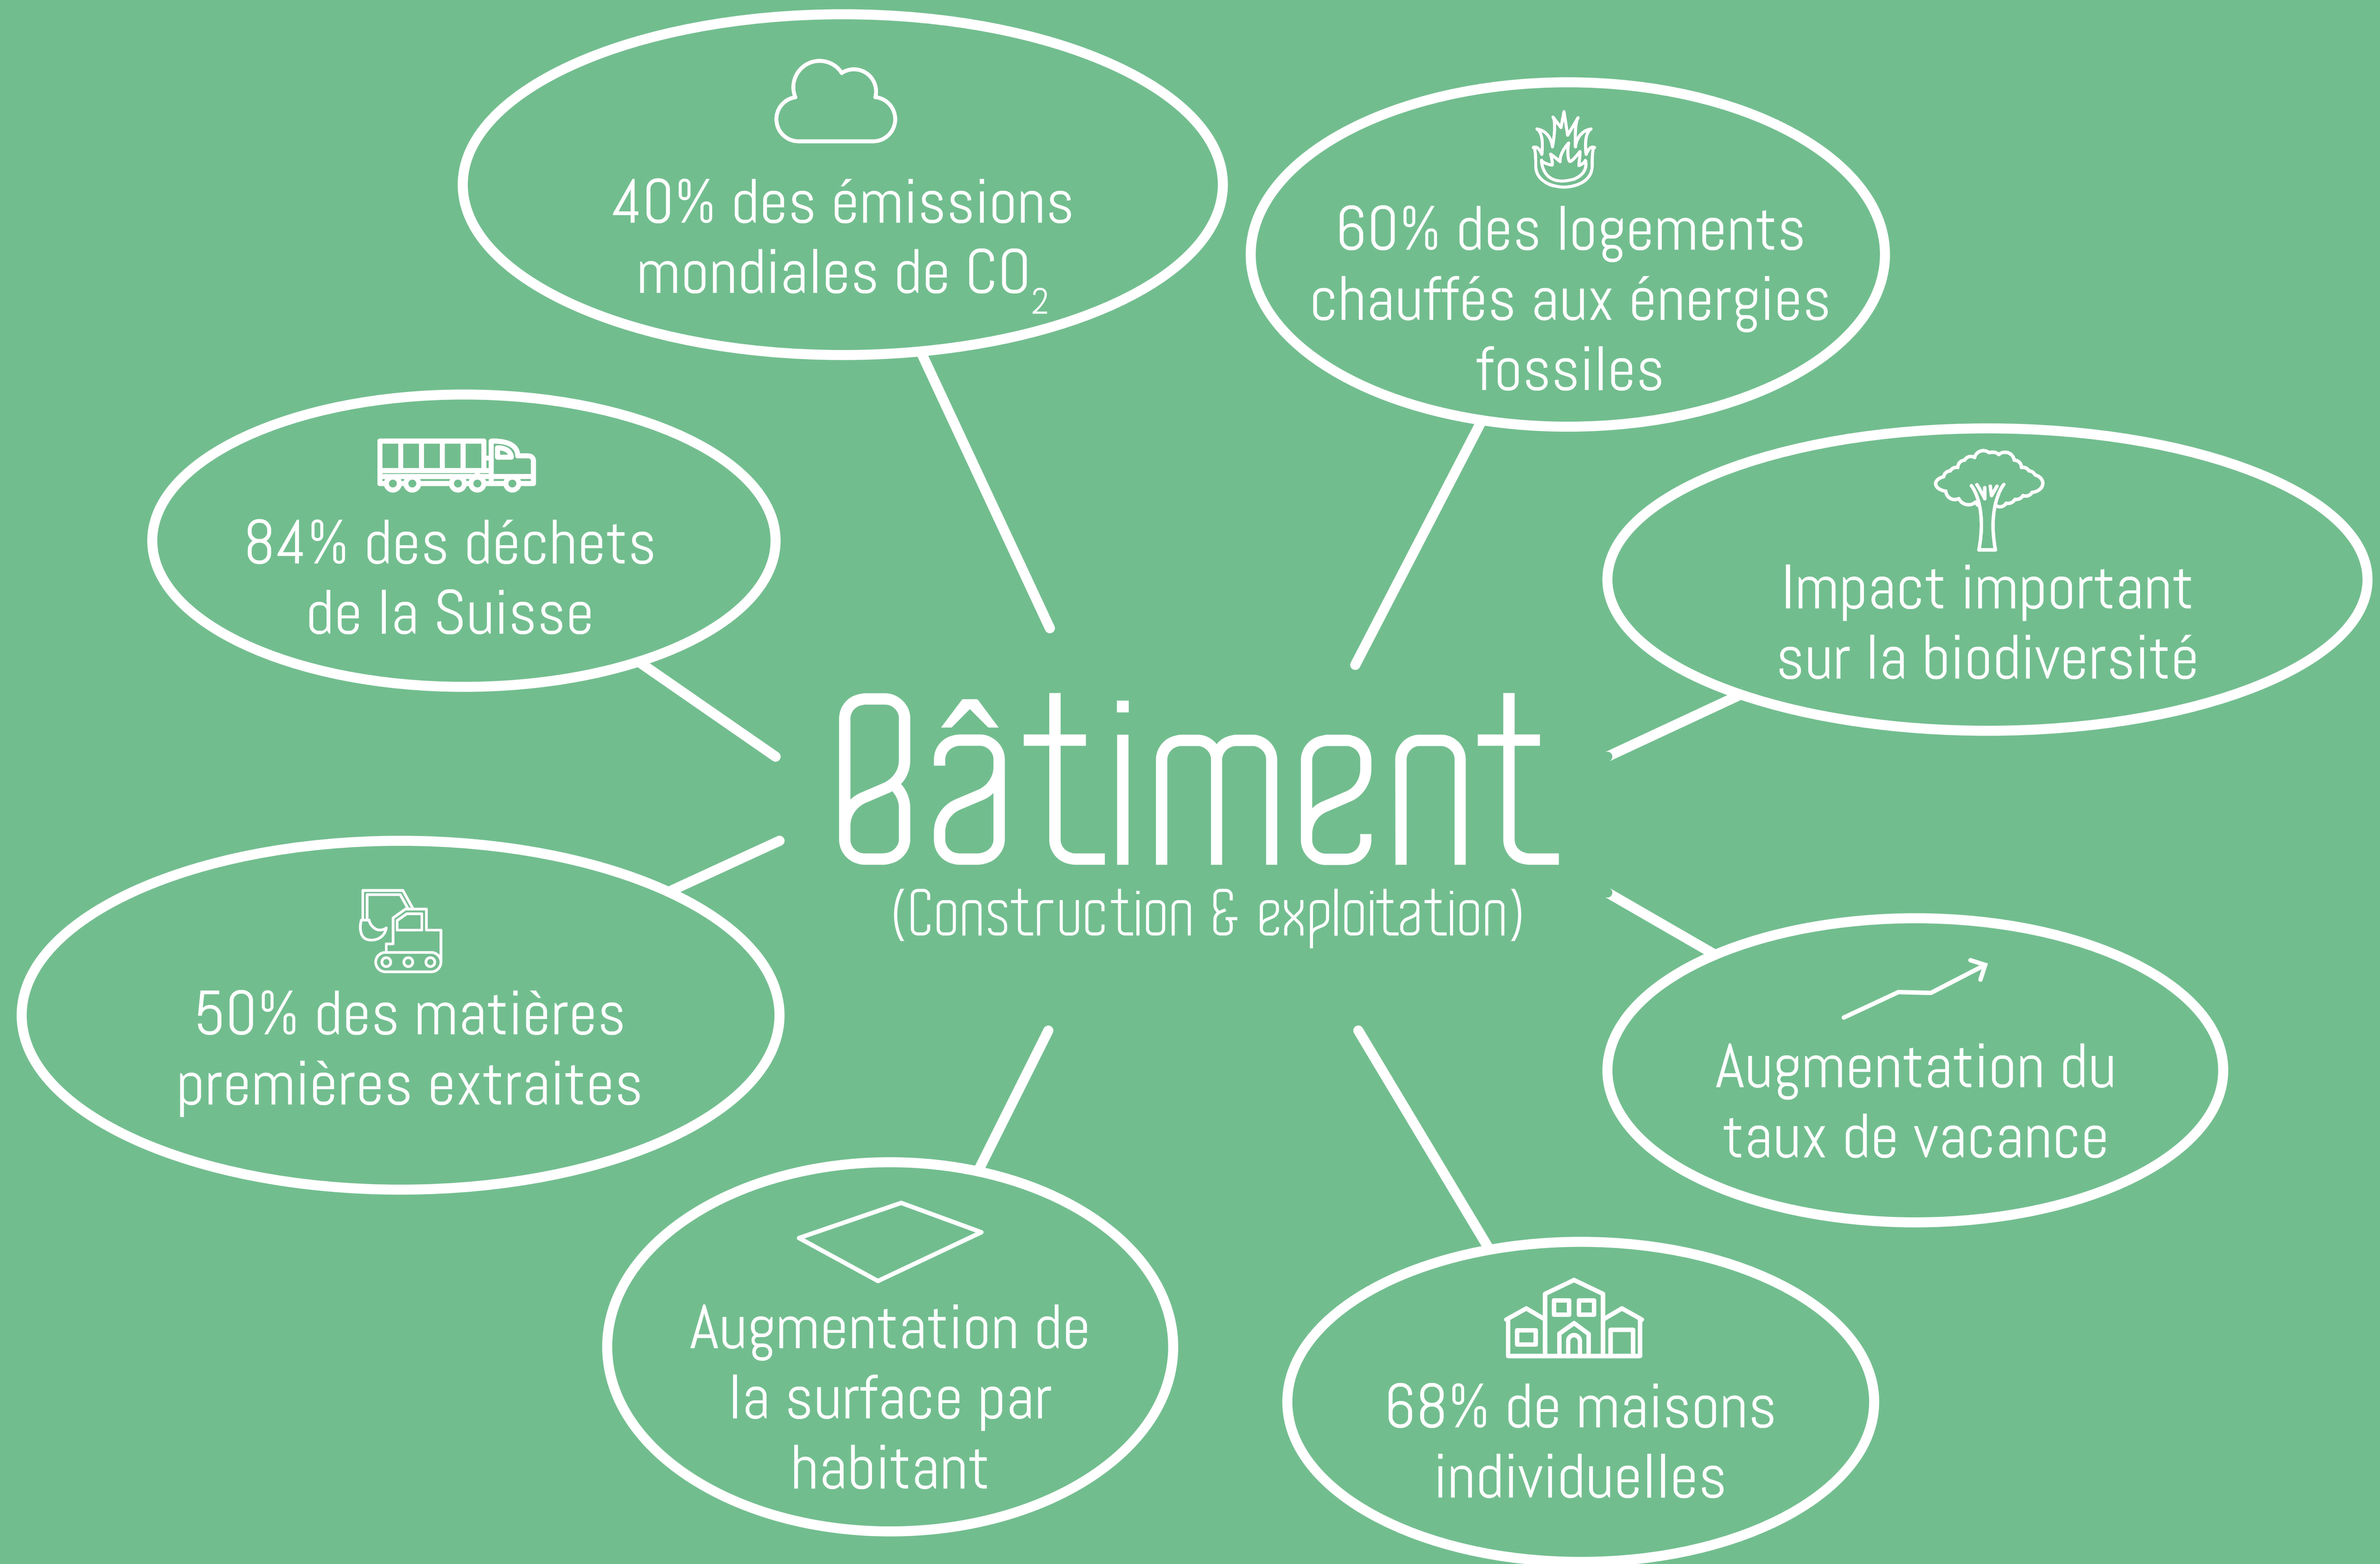

physalide

ARCHITECTURE
DURABLE

Une équipe engagée

Alexia Schneider
Co-fondatrice

Architecte Msc. EPF

Expérience d'architecte

Membre du comité de materium

Expérimentatrice de l'architecture
durable

Damien Schneider
Co-fondateur

Architecte Msc. EPF

Expérience d'architecte et
d'assistant du maître d'ouvrage

Expérimentateur de l'architecture
durable

Notre mission

- Développer une architecture saine
- Limiter l'empreinte écologique du bâtiment, à la construction comme à l'exploitation
- Favoriser la résilience par la création d'écosystèmes stables et autosuffisants

Les leviers

Bioclimatisme

Réemploi

Economie circulaire

Efficacité énergétique

Végétalisation

Isolation

Sensibilisation

Nos valeurs

-  Idéal
-  Ecologie
-  Solidarité
-  Collaboration

Projets écologiques et sociaux dans les domaines de l'architecture, de l'environnement construit et paysager, et du design

Achats écoresponsables, transports publics, mobilité douce ou car sharing, économie circulaire